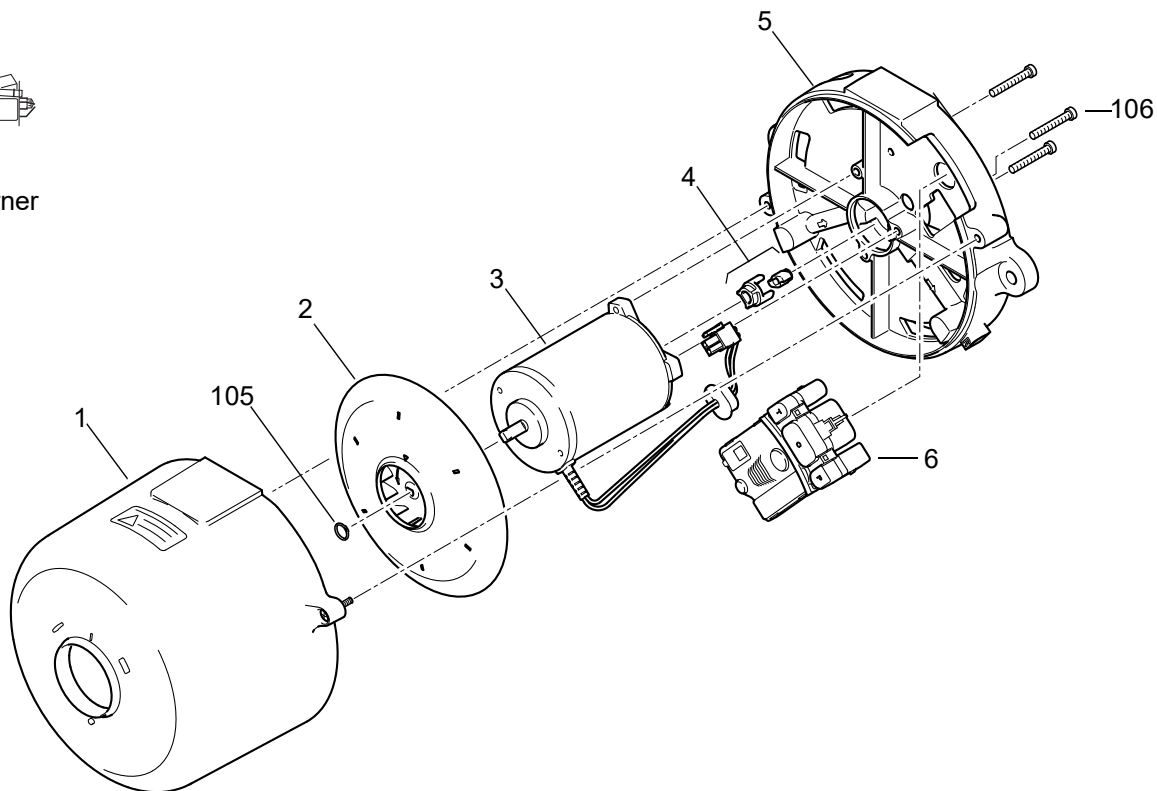

Normteile ab Pos. 100 siehe Seite 10
Standard parts from item no. 100 - see page 10

Bild/fig. 3

Pos./ Item	Stück/ Quantity Thermo E+			Bestell-Nr./ Part. no.	Benennung	Description	Bemerkung/Remarks
	120	200	320				

Brenner / Burner

1	1	1	1	11121963B	Haube, KPL	Hood assy, cpl.	Warnschild, S.4 mitbestellen / order also warning placard, p.4
2	1	1	1	11113053A	Ersatzteil-Kit, Lüfter, KPL	spare parts kit, fan assy, cpl.	
3	1	1		11121244A	Motor 12 V	motor 12 V	
3	1	1		11121247A	Motor 24 V	motor 24 V	
3			1	11121245A	Motor 12 V	motor 12 V	
3			1	11121248A	Motor 24 V	motor 24 V	
4	1	1	1	11138122A	Kupplung, ET-Kit	coupling, spare parts kit	zweiteilig / two pieces
5			1	11139263A	ET-Kit Brennstoffpumpe E+320, 24 V	SP kit fuel pump E+320, 24 V	
5			1	11139264A	ET-Kit Brennstoffpumpe E+320, 12 V	SP kit fuel pump E+320, 12 V	
5		1		11139265A	ET-Kit Brennstoffpumpe E+200, 24 V	SP kit fuel pump E+200, 24 V	ET-Kit besteht jeweils aus passender Brennstoffpumpe, 3x Zylinderschraube, Kupplungshälfte, Gummütülle, Brennerdüse / SP kit includes matching fuel pump, 3x cylinder screw, coupling half, rubber grommet, burner nozzle each
5		1		11141849A	ET-Kit Brennstoffpumpe E+200, 12 V	SP kit fuel pump E+200, 12 V	
5	1			11139268A	ET-Kit Brennstoffpumpe E+120, 24 V	SP kit fuel pump E+120, 24 V	
5	1			11139267A	ET-Kit Brennstoffpumpe E+120, 12 V	SP kit fuel pump E+120, 12 V	
6	1	1	1	11121234D	Steuergerät SG 1590, 12 V		
6	1	1	1	11121235D	Steuergerät SG 1590, 24 V