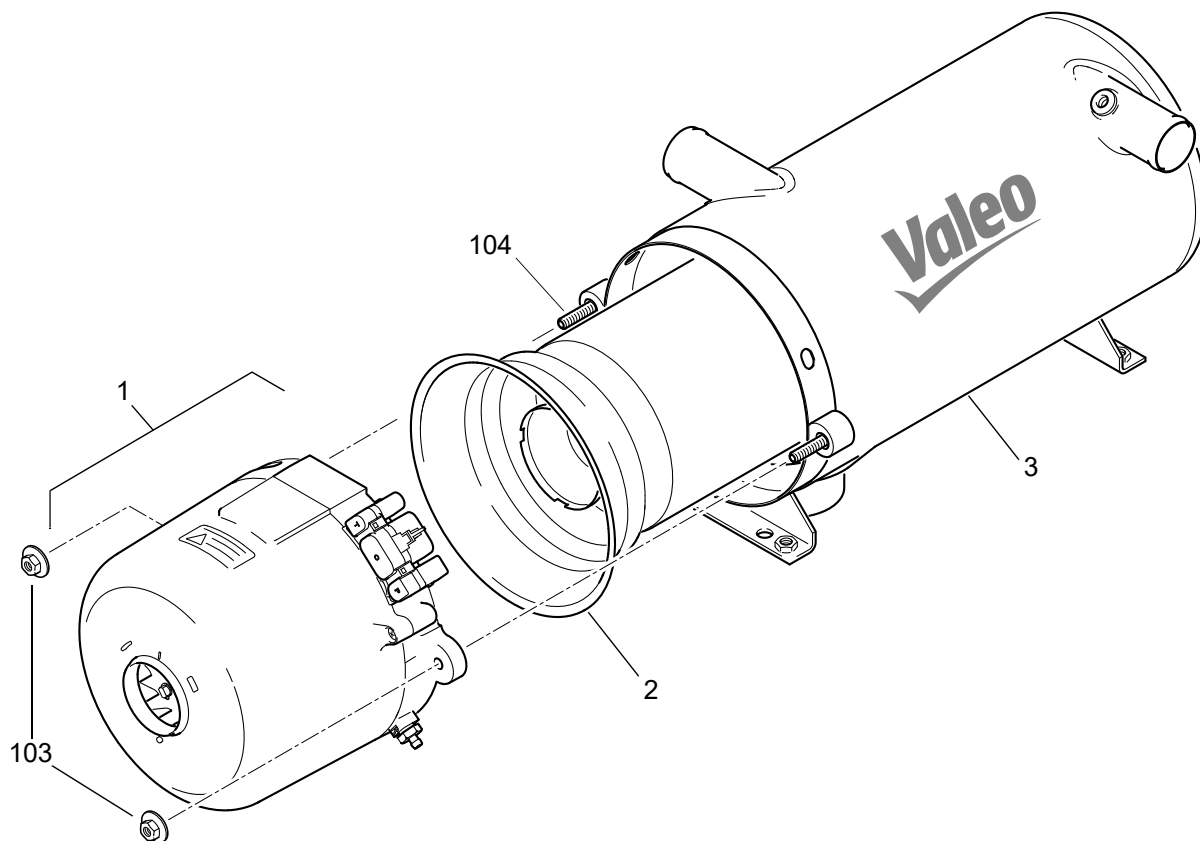

Heizgerät / Heater

1	1	1	1	20819B	Gitter	grid	
2	1	1	1	20818B	Spritzschutz	splash guard	
3	1	1	1	11113052A	Anschlussstutzen / Kit	elbow / kit	enthält: 1x Heizluftkrümmer, 1x Adapter für Heizluftkrümmer, 1x Schlauchschelle / contains: 1x heating air manifold, 1x adapter for heating air manifold, 1x hose clamp
4		1	1	11122811B	Temperatursensoren	temperature sensors	
4	1			11122217A	Temperatursensoren	temperature sensors	
5	1	1	1	82235C	Brennstoffschlauch (R) 600lg	fuel return line	
6	1	1	1	82234C	Brennstoffschlauch (S) 600lg	fuel supply line	
7	1	1	1	---	Typschild	model plate	kein Ersatzteil / no spare part
8				2710487B	Warnschild	warning placard	